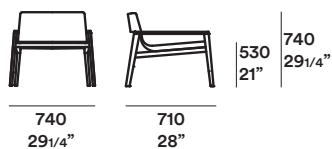

Dimensioni / Dimensions

Lyl / Francesc Rifè

Finiture / Finishings

	tessuto fabric	pelle leather	eco pelle eco leather	eco Nabuk eco Nabuk
categoria A A category				
categoria B B category			•	•
categoria C C category				
categoria D D category				
pelle pieno fiore corretto K corrected grain leather K		•		
pelle pieno fiore W full-grain leather W		•		
pelle anilina Y aniline leather Y		•		
pelle Nabuck X Nabuck leather X				
tessuto cliente customer's fabric		•	•	•