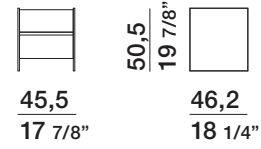

night table

CCN2