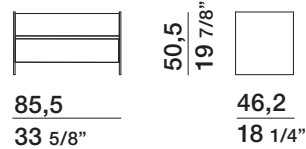

night table

CCN4